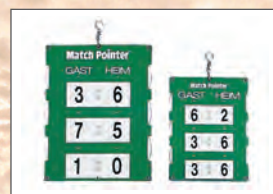

Flutlicht

Zaunanlagen

Belagsverbesserung

Sportplatzgeräte

Kunstrasen
Classic

Gotec Sportsysteme GmbH · Im Wörth 5 · 79576 Weil am Rhein

Tel. 07621-688104 · info@gotec-sport.de

www.gotec-sport.de