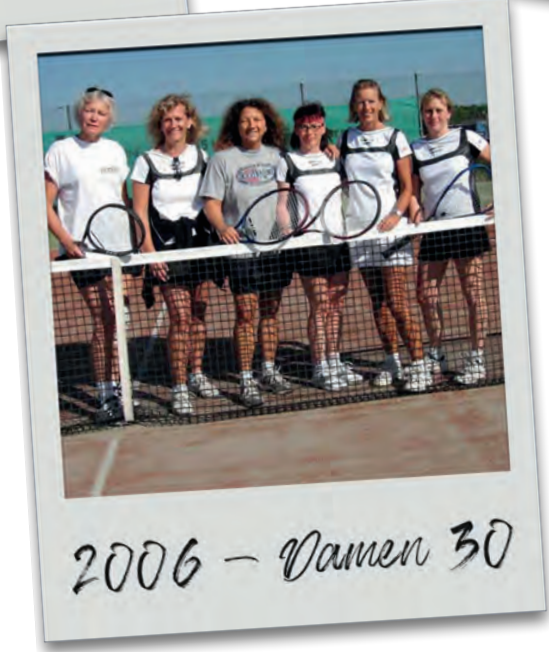

2002 - Team Drachenboot

2002 - Drachenbootrennen

2002 - Herren 30

2005 - Herren 50

2003 - Einweihung

2003 - Einweihung Clubhaus,
Bürgermeister Hans Franssen

2006 - Damen 30

2007 - Herren 40